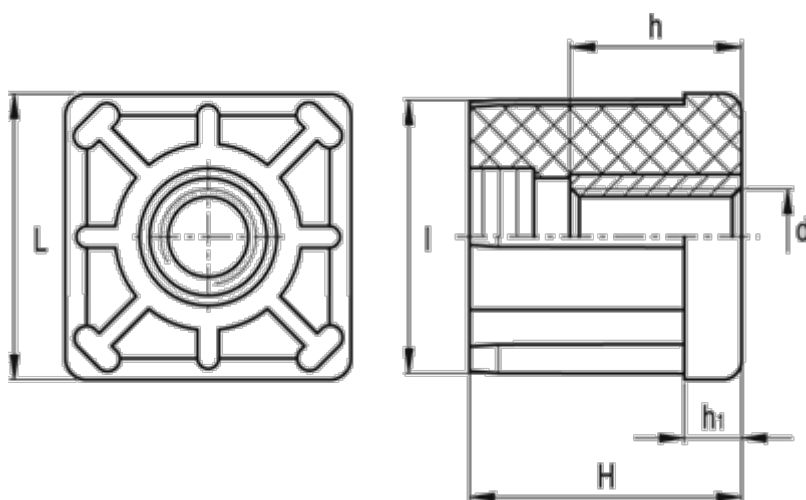

Varenummer: 2310320143
Beskrivelse: E+G Gevindbøsning
NDX.Q-50x2.5-M12

Mål

d	= M12	Udvendig rørstørrelse = 50
h	= 10	Vægt (g) = 72
H	= 45	
h1	= 10	
Indvendig rørstørrelse	= 45.0	
l	= 45.0	
L	= 50	
Rørvæg tykkelse	= 2.5	